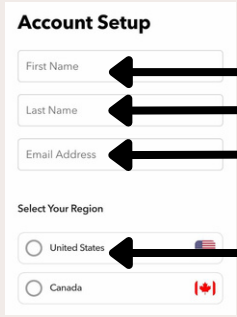

CÓMO USAR

MoneyDolly

01

DESCARGA LA APP

ABRE LA APLICACIÓN DESPUÉS DE INSTALARLA

02

INGRESA TU NÚMERO DE CELULAR

INGRESA EL CÓDIGO Y HAZ CLIC EN COMPLETAR VERIFICACIÓN

03

¡HORA DE CONFIGURACIÓN DE CUENTA!

ENTRA TU PRIMER NOMBRE
APELLIDO Y DIRECCIÓN DE CORREO ELECTRÓNICO
SELECCIONAR ESTADOS UNIDOS

HAZ CLIC EN CREAR TU CUENTA DESPUÉS DE COMPLETAR EL FORMULARIO

04

ÚNETE A TU EQUIPO