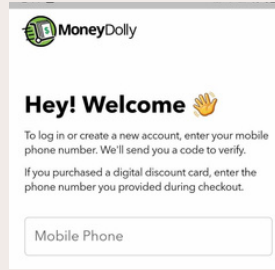

CÓMO USAR

MoneyDolly

01

DESCARGA LA APP

ABRE LA APLICACIÓN DESPUÉS DE INSTALARLA

02

INGRESA TU NÚMERO DE CELULAR

INGRESA EL CÓDIGO Y HAZ CLIC EN COMPLETAR VERIFICACIÓN