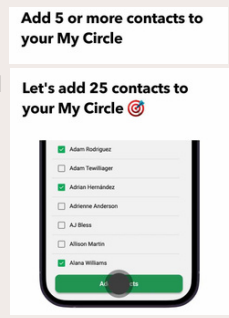

Adding Helpers is working smarter!
You can invite adult family members as helpers. Helpers can add contacts from their phones. Helpers will get you to 25 contacts quickly.
Tip: You can invite more than one Helper.
Congratulacions! You're almost ready for launch